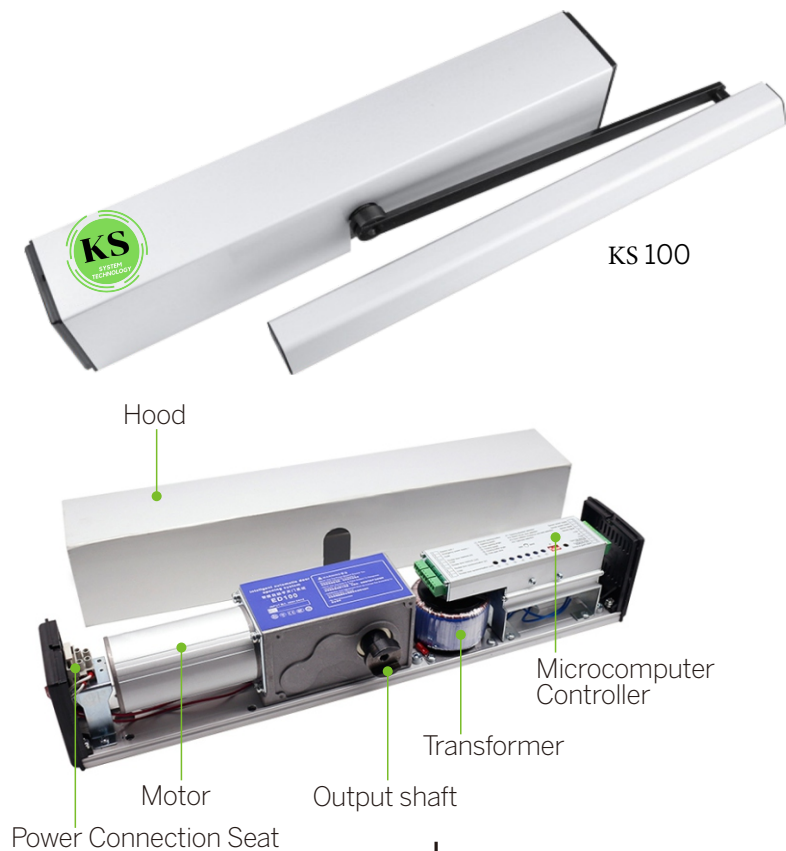

Automatic Swing Door ประตูอัตโนมัติบานเปิดสวิง

Automatic Swing Door

Specifications

Power supply	110V or 220V-240V
Opening time	3~7s / 90°
Opening and holding time	1-30s
Temperature	-20°C~55°C
Protection level	IP12D
Dimensions	516x105x82mm
Packing box	626x197x152mm
Weight	8.5kg